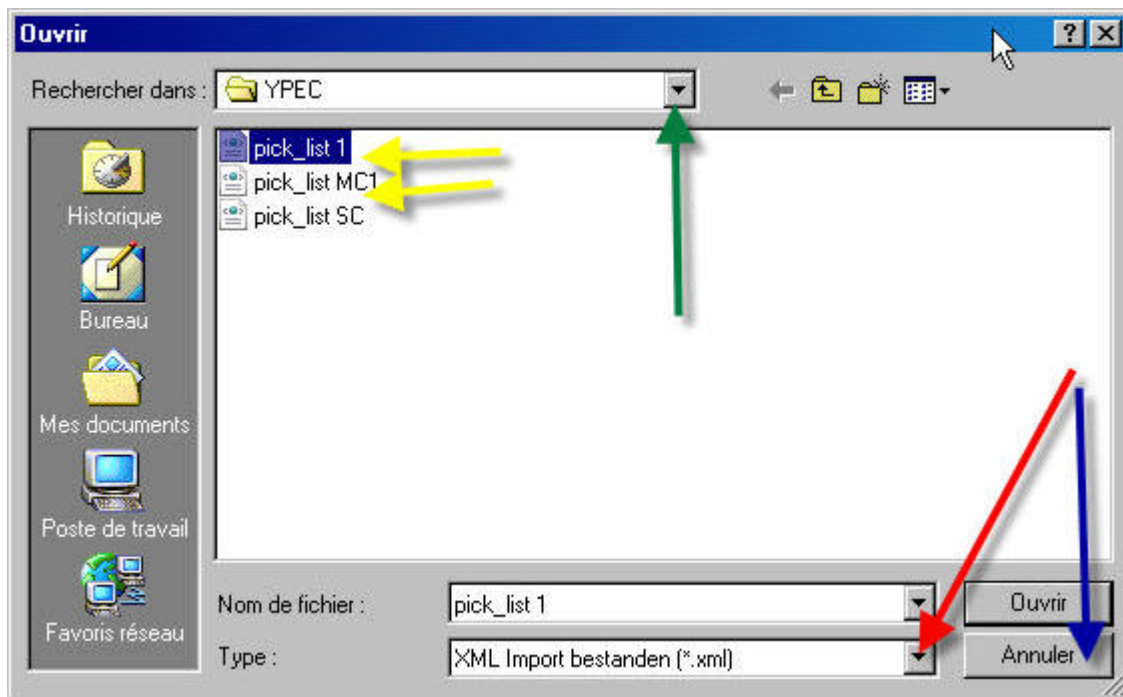

## YAMAHA EPC INTERFACE

1. Flèche bleue (faire commande).
2. Flèche rouge (historique commandes).

1. Cliquer sur le icône pour faire une commande.

Flèche verte : Rechercher le lieu du picklist ou du fichiers texte.

Flèche rouge : La choix entre \*.xml ou \*.fichiers texte.

Flèche jaune : Sélection du fichier ou l'utilisation le touche Ctrl pour sélectionner plusieurs fichiers.

Flèche bleue : Annuler, ne pas choisir un picklist ou un fichier de texte, place directement les articles et commande.